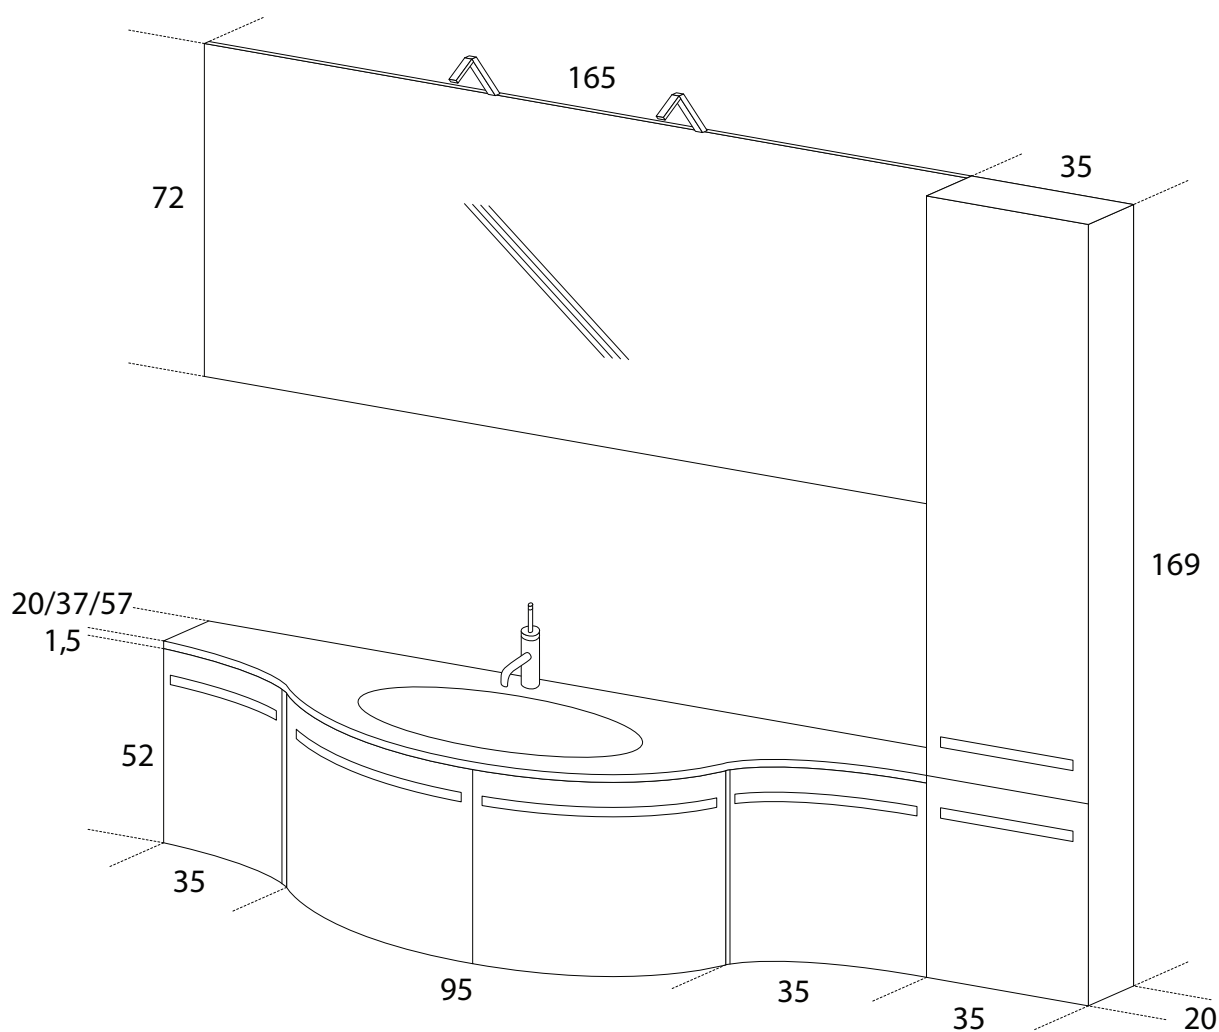

# yen

AB216

Colorato lucido  
Top in vetro integreato "ondulato"

Glossy coloured  
Wavy glass top with integrated washbasin

Siamo a Vostra completa disposizione  
per qualsiasi informazione.