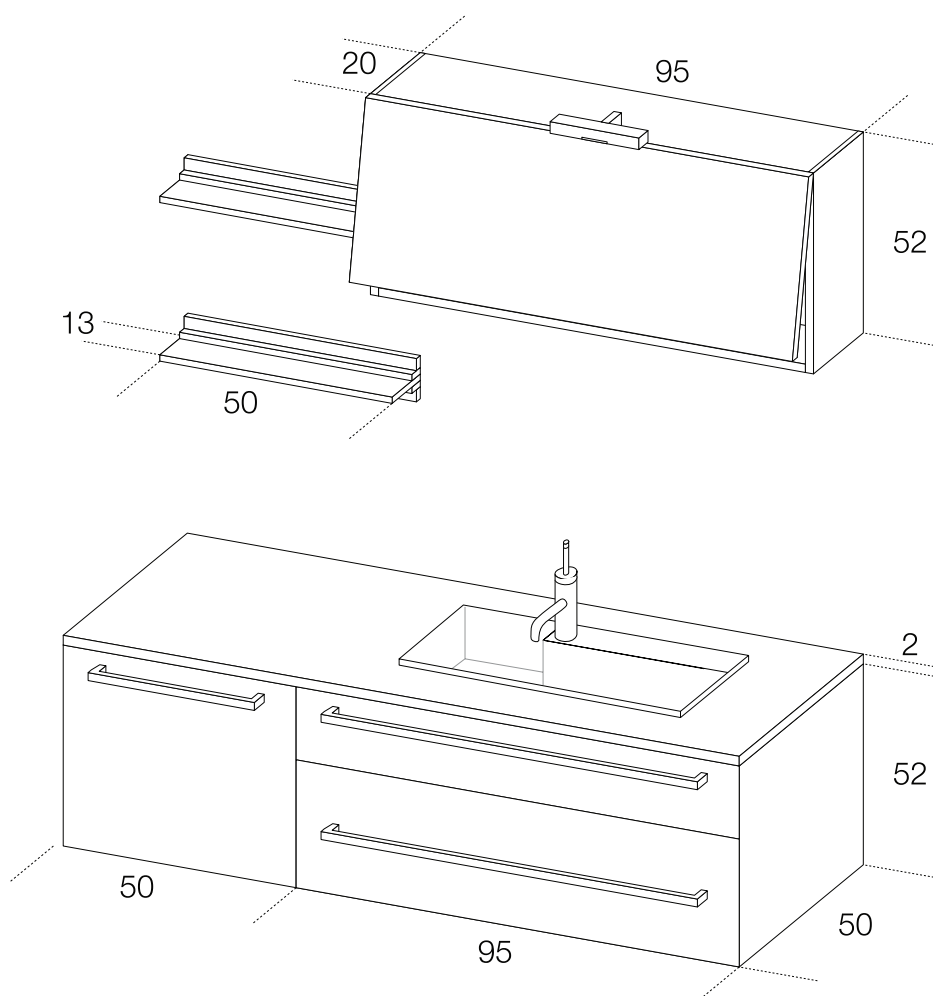

AB414

Rovere colorato
Top marron glacè spazzolato
Specchio contenitore a ribalta
Lavabo soprapiano tecnoril mod. Eos

Coloured oak
Brushed marron glacè top
Tilting container mirror
Tecnoril countertop washbasin mod. Eos