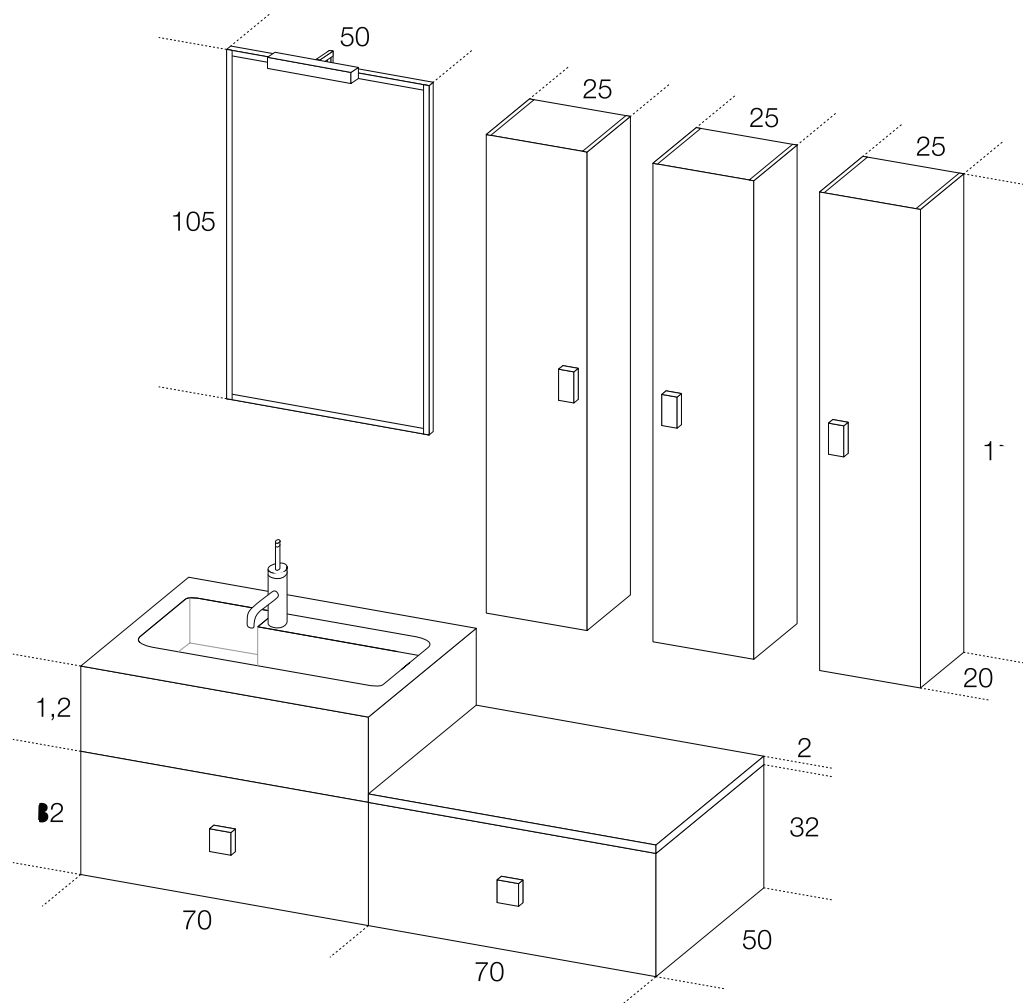

corona line

AB417

Rovere colorato
Lavabo appoggio tecnoril mod. Saturno
Specchio profili cromo

Coloured oak
Tecnoril counter top washbasin mod. Saturno
Mirror with chrome frames

Siamo a Vostra completa disposizione
per qualsiasi informazione.