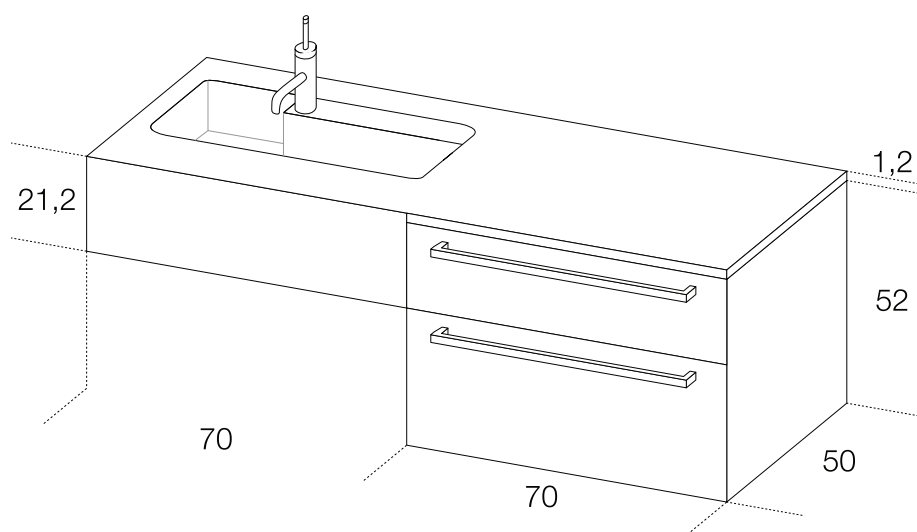

corona line

AB418

Rovere colorato
Top integrato in tecnoril
Specchio foglia oro

Coloured oak
Tecnoril top with integrated washbasin
Mirror with golden leaf finish frame

Siamo a Vostra completa disposizione
per qualsiasi informazione.