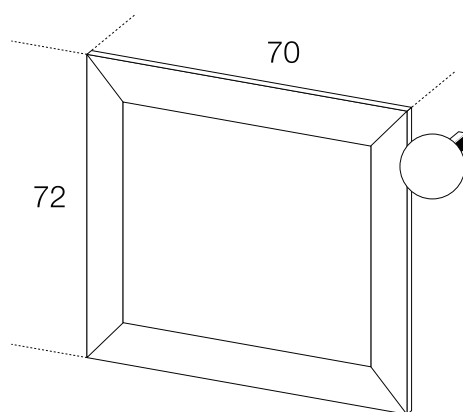

corona line

AB418

Rovere colorato
Top integrato in tecnoril
Specchio foglia oro

Coloured oak
Tecnoril top with integrated washbasin
Mirror with golden leaf finish frame

Siamo a Vostra completa disposizione
per qualsiasi informazione.