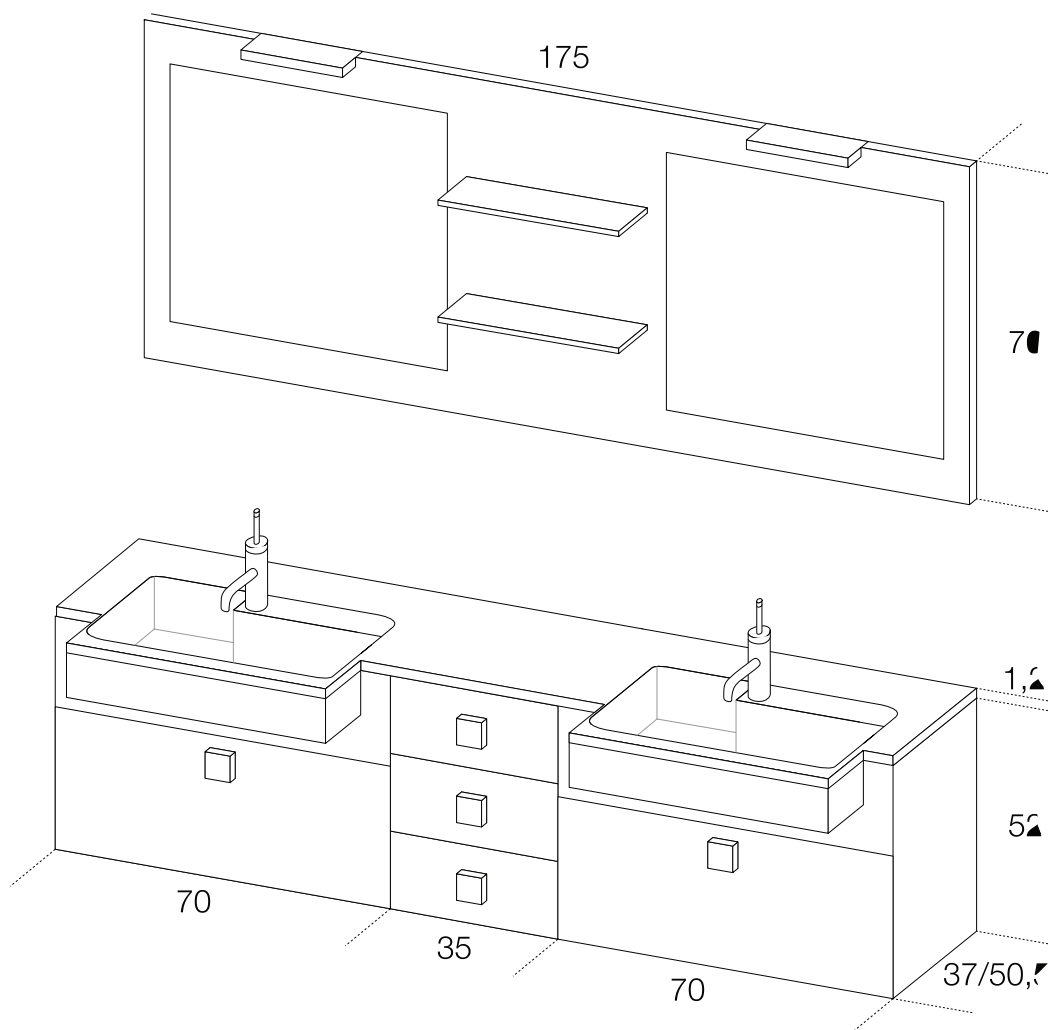

corona line

AB419

Rovere colorato
Top integrato in tecnoril
Specchio con retro serigrafato

Coloured oak
Tecnoril top with integrated washbasin
Mirror with printed back

Siamo a Vostra completa disposizione
per qualsiasi informazione.