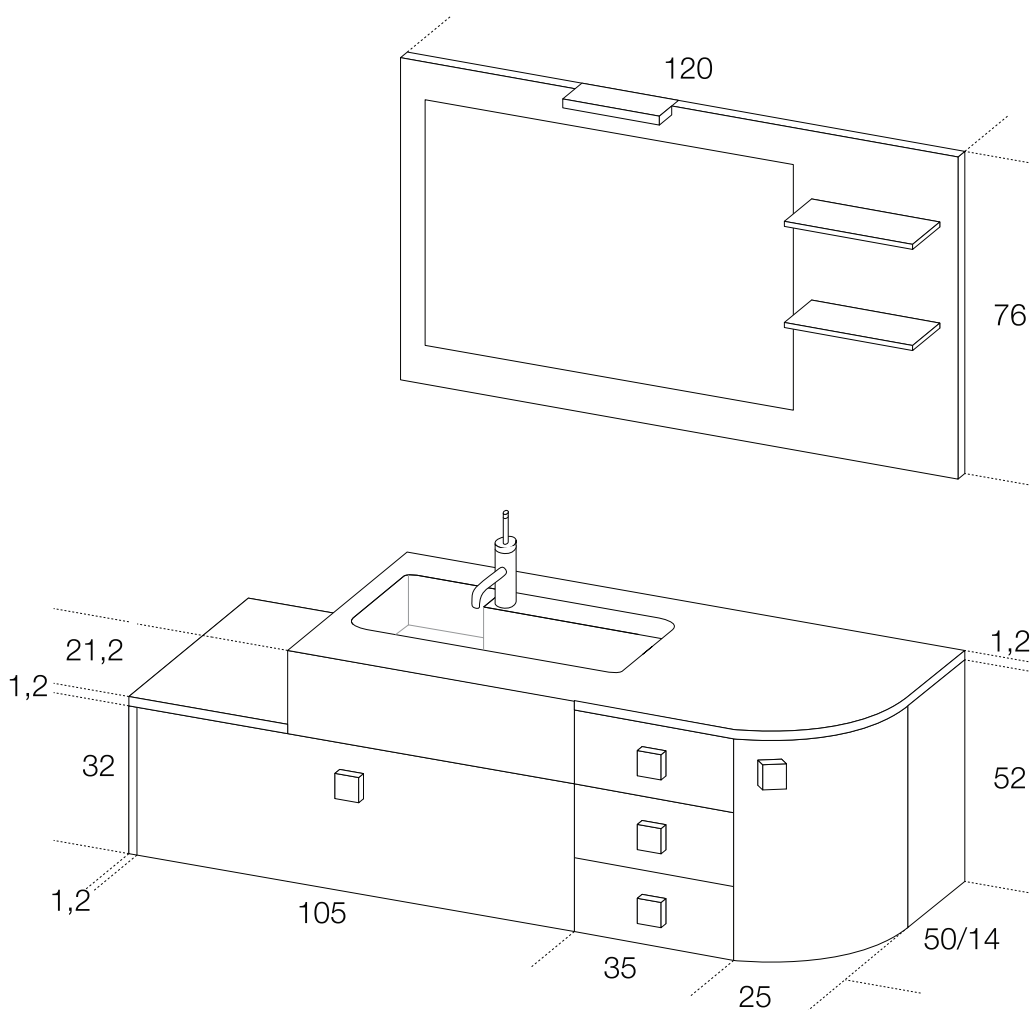

corona line

AB421

Rovere colorato
Top integrato in tecnoril
Specchio con retro serigrafato

Coloured oak
Tecnoril top with integrated washbasin
Mirror with printed back

Siamo a Vostra completa disposizione
per qualsiasi informazione.