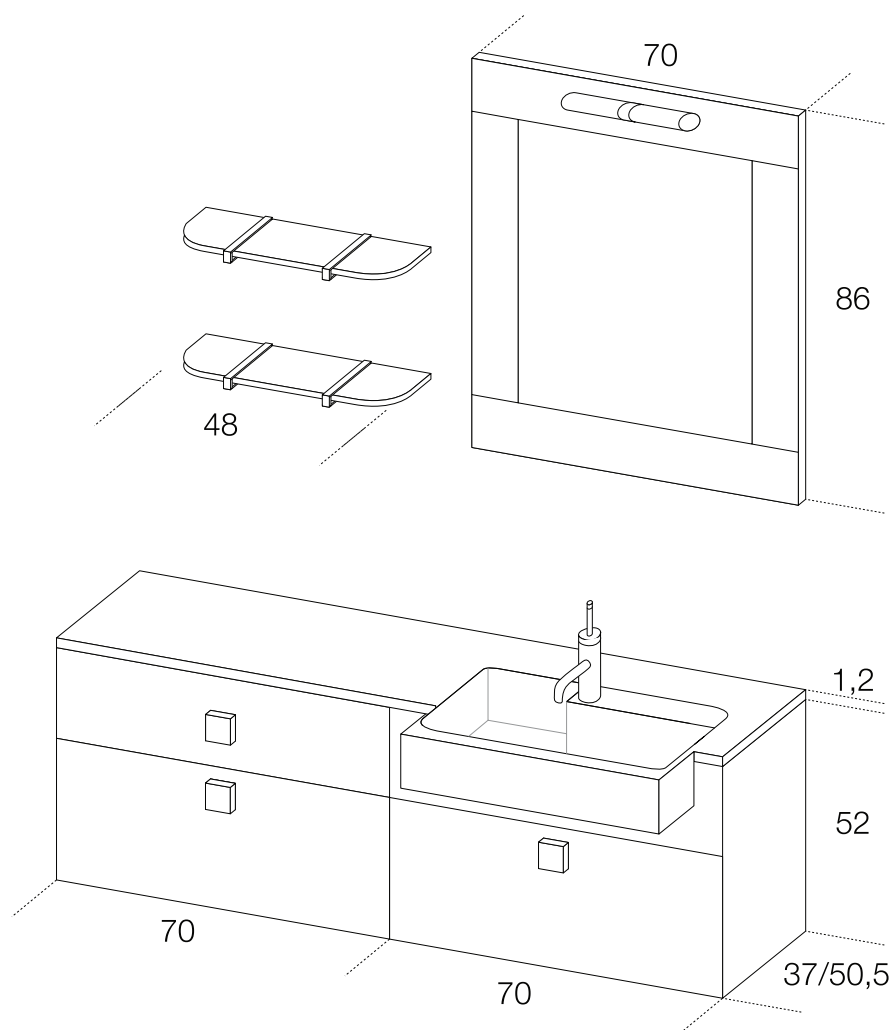

# corona line

AB422

Rovere colorato  
Top integrato in tecnoril  
Mensole in vetro

Coloured oak  
Tecnoril top with integrated washbasin  
Glass shelves

Siamo a Vostra completa disposizione  
per qualsiasi informazione.