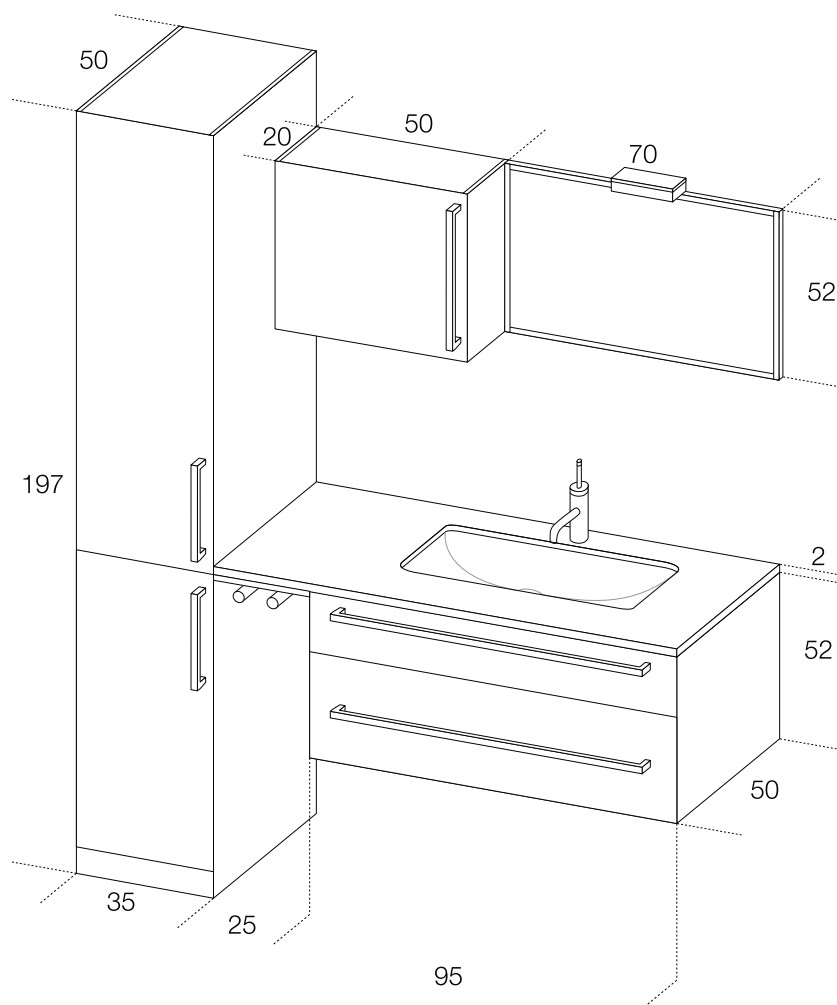

corona line

AB425

Rovere colorato
Top marron glacè spazzolato
Lavabo sottopiano mod. Icaro

Coloured oak
Brushed marron glacè top
Under countertop washbasin mod. Icaro

Siamo a Vostra completa disposizione
per qualsiasi informazione.