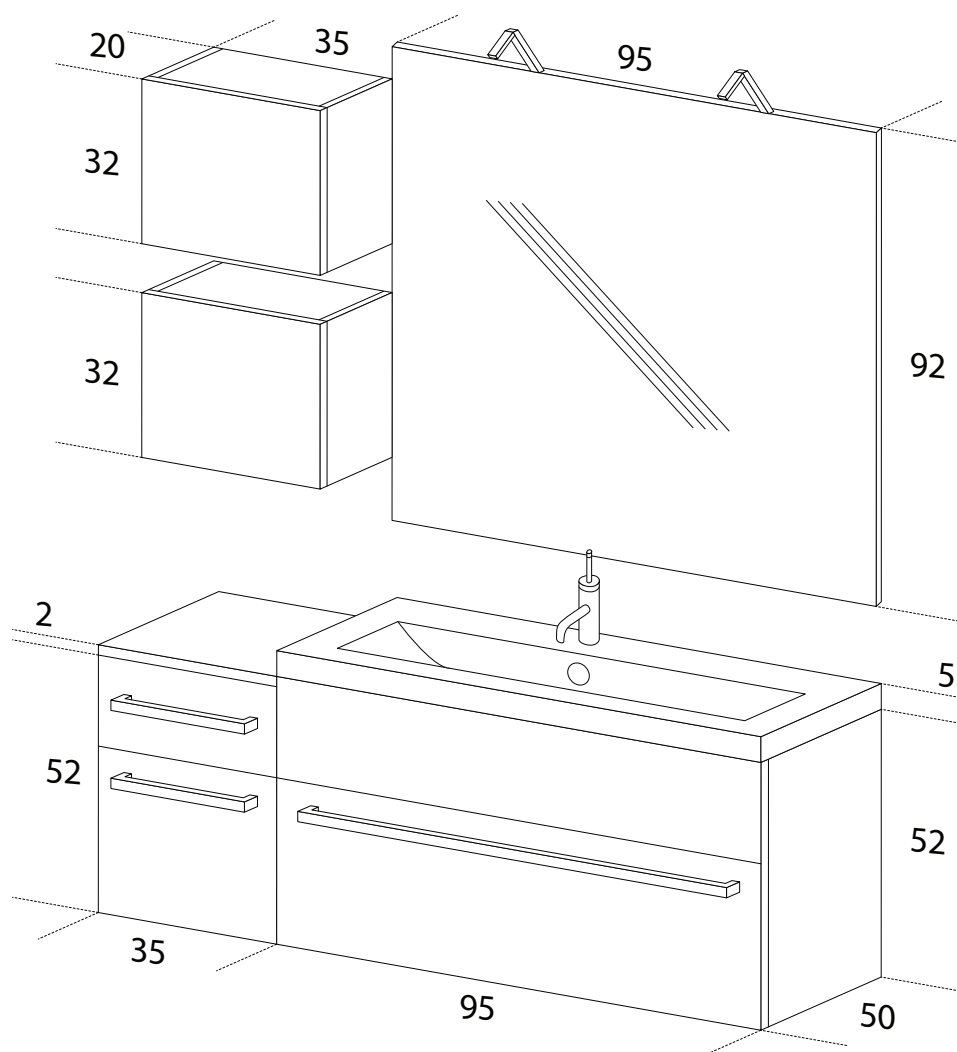

# corona line

AB432

Colorato lucido  
Lavabo integrale mod. Gaia

Glossy coloured  
Integrated washbasin mod. Gaia

Siamo a Vostra completa disposizione  
per qualsiasi informazione.