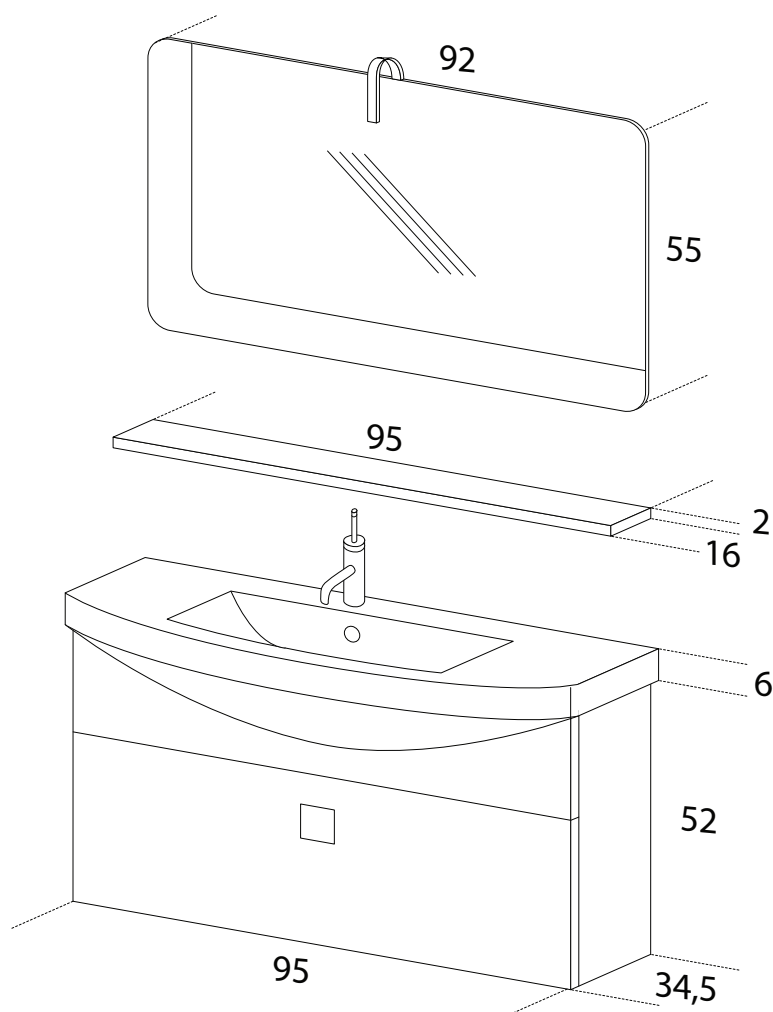

# corona line

AB437

Colorato lucido  
Lavabo integrale mod. Topazio  
Specchio con serigrafia trasparente

Glossy coloured  
Integrated washbasin mod. Topazio  
Transparent serigraphed mirror

Siamo a Vostra completa disposizione  
per qualsiasi informazione.