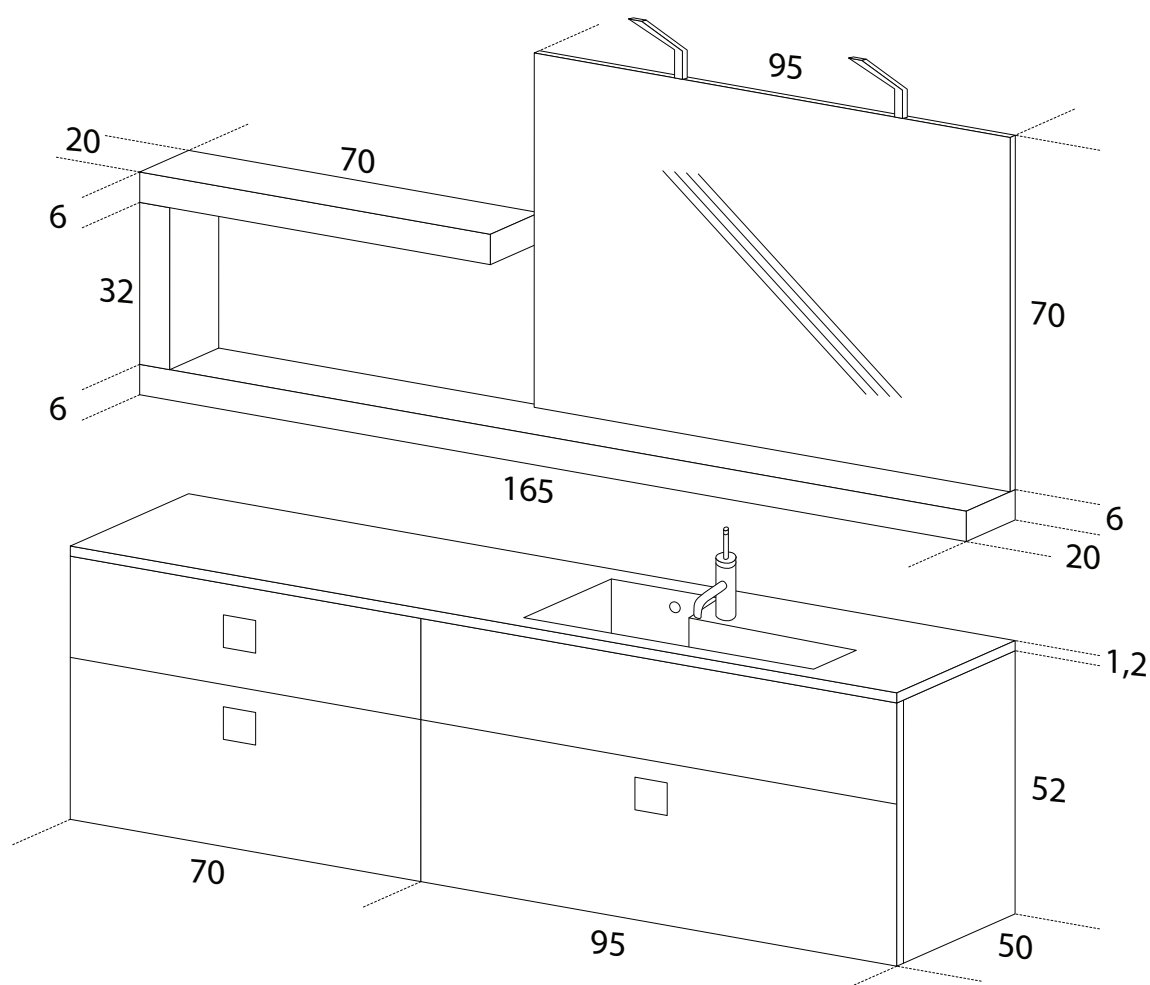

# corona line

AB439

Colorato lucido  
Top integrato in Tecnoril  
Mensoloni colorati lucidi

Glossy coloured  
Tecnoril top with integrated washbasin  
Glossy coloured thick shelves

Siamo a Vostra completa disposizione  
per qualsiasi informazione.