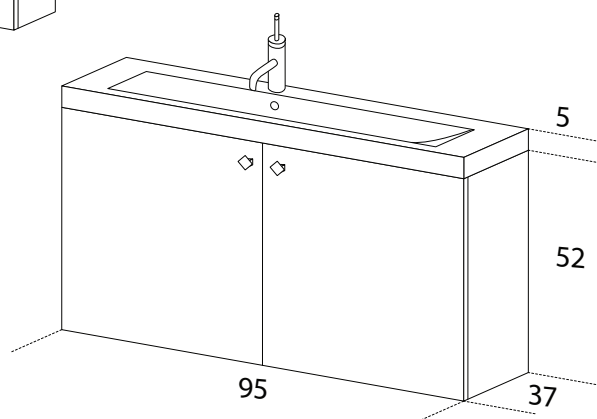

corona line

AB440

Bianco lucido e colorato lucido
Lavabo integrale mod. Luna

Glossy white and glossy coloured
Integrated washbasin mod. Luna

Siamo a Vostra completa disposizione
per qualsiasi informazione.