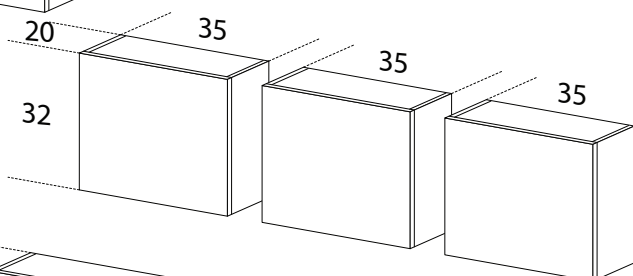

corona line

AB440

Bianco lucido e colorato lucido
Lavabo integrale mod. Luna

Glossy white and glossy coloured
Integrated washbasin mod. Luna

Siamo a Vostra completa disposizione
per qualsiasi informazione.