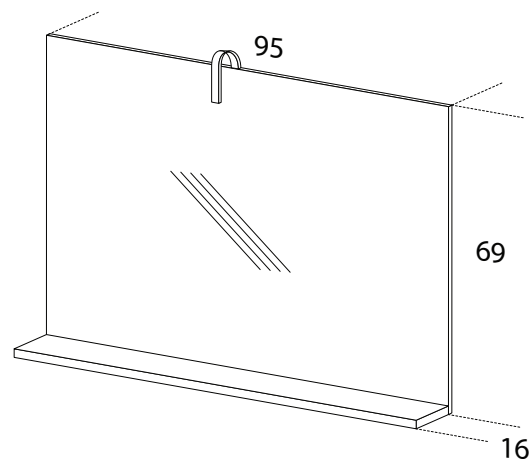

corona line

AB440

Bianco lucido e colorato lucido
Lavabo integrale mod. Luna

Glossy white and glossy coloured
Integrated washbasin mod. Luna

Siamo a Vostra completa disposizione
per qualsiasi informazione.