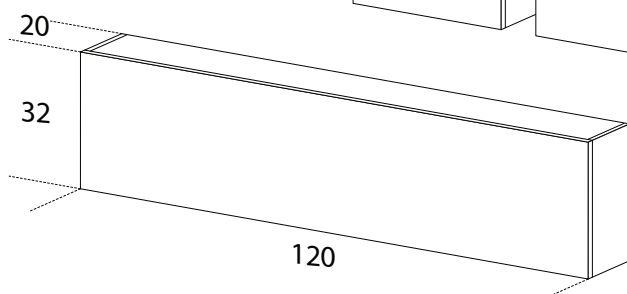

corona line

AB440

Bianco lucido e colorato lucido
Lavabo integrale mod. Luna

Glossy white and glossy coloured
Integrated washbasin mod. Luna

Siamo a Vostra completa disposizione
per qualsiasi informazione.