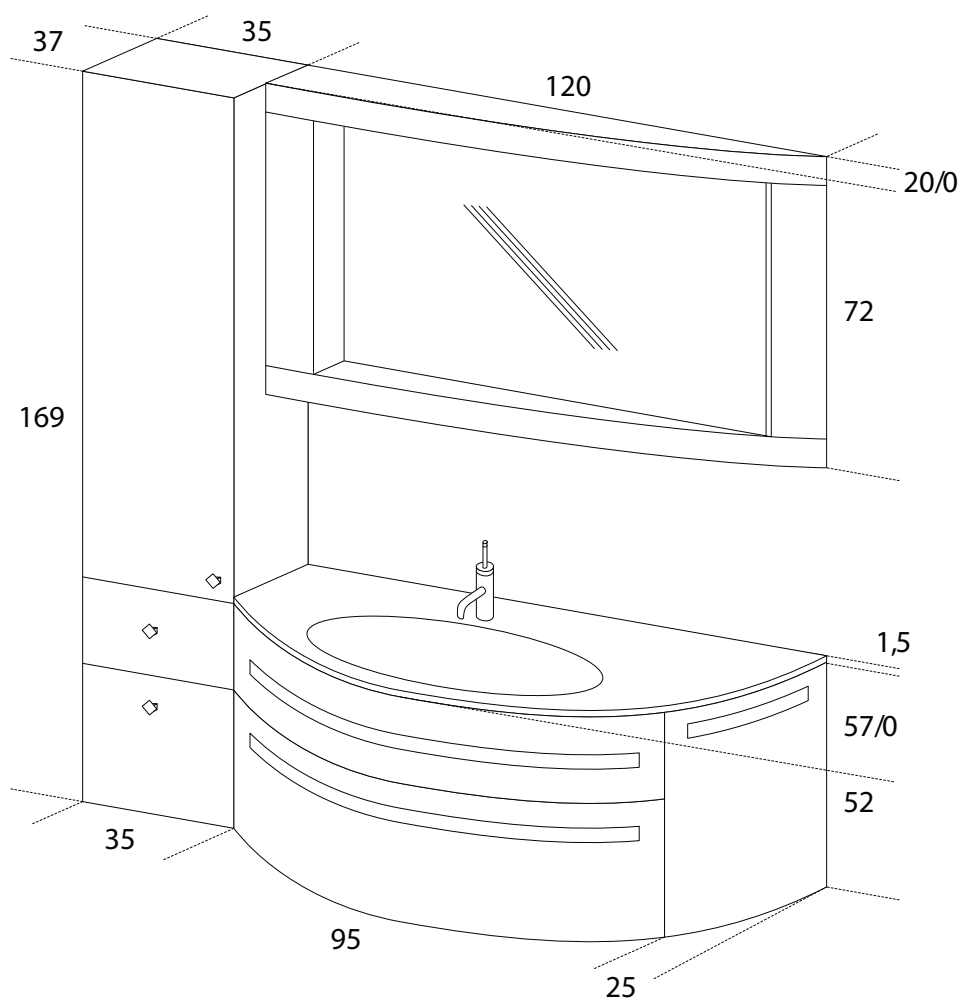

yen

AB219

Bianco lucido
Top in vetro integrato
Specchio contenitore curvo

Glossy white
Glass top with integrated washbasin
Curved container mirror

Siamo a Vostra completa disposizione
per qualsiasi informazione.