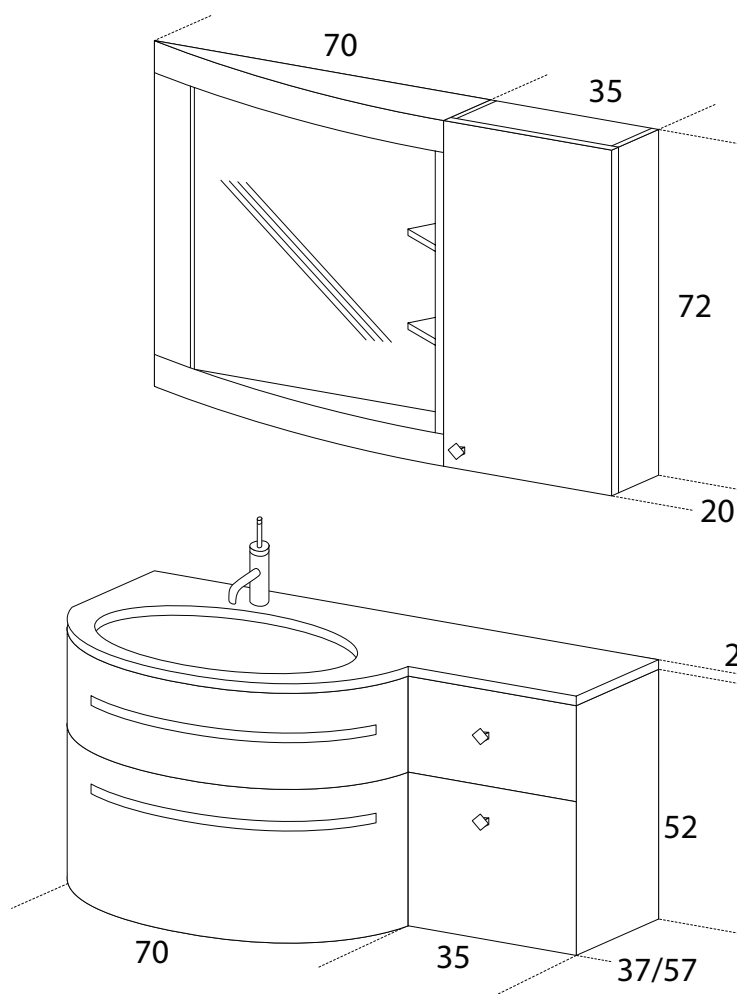

yen

AB220

Colorato lucido
Top nero seppia lucido
Specchio contenitore curvo

Glossy coloured
Nero seppia top
Curved container mirror

Siamo a Vostra completa disposizione
per qualsiasi informazione.