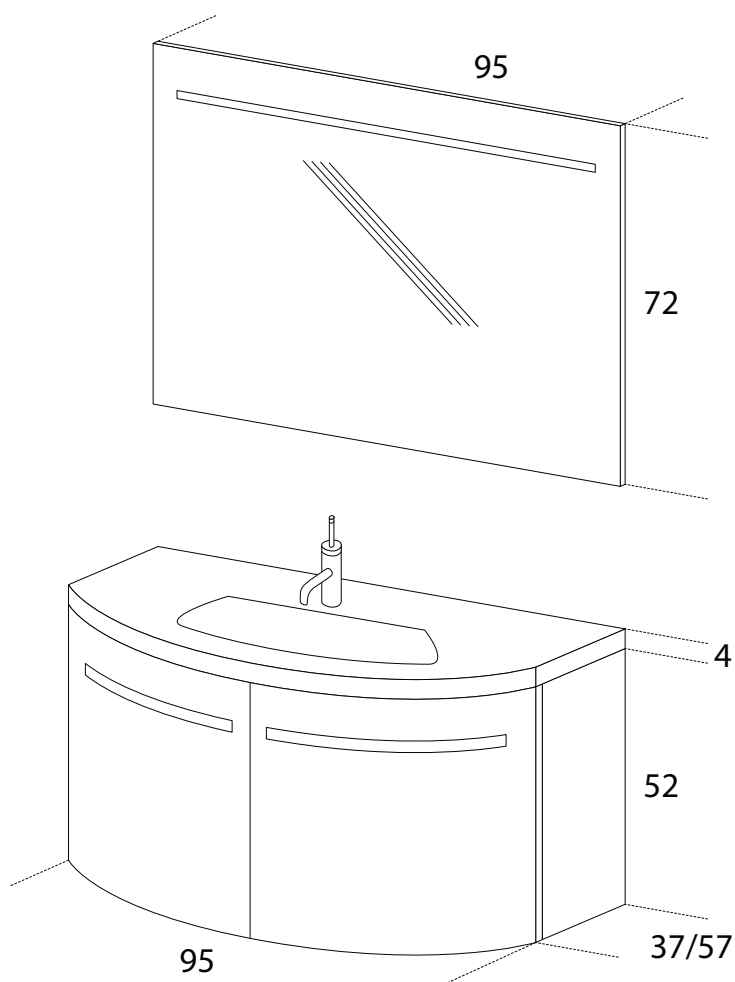

yen

AB222

Colorato lucido
Lavabo integrale in mineralux
Specchio con neon

Glossy coloured
Mineralux integrated washbasin
Mirror with integrated neon light

Siamo a Vostra completa disposizione
per qualsiasi informazione.