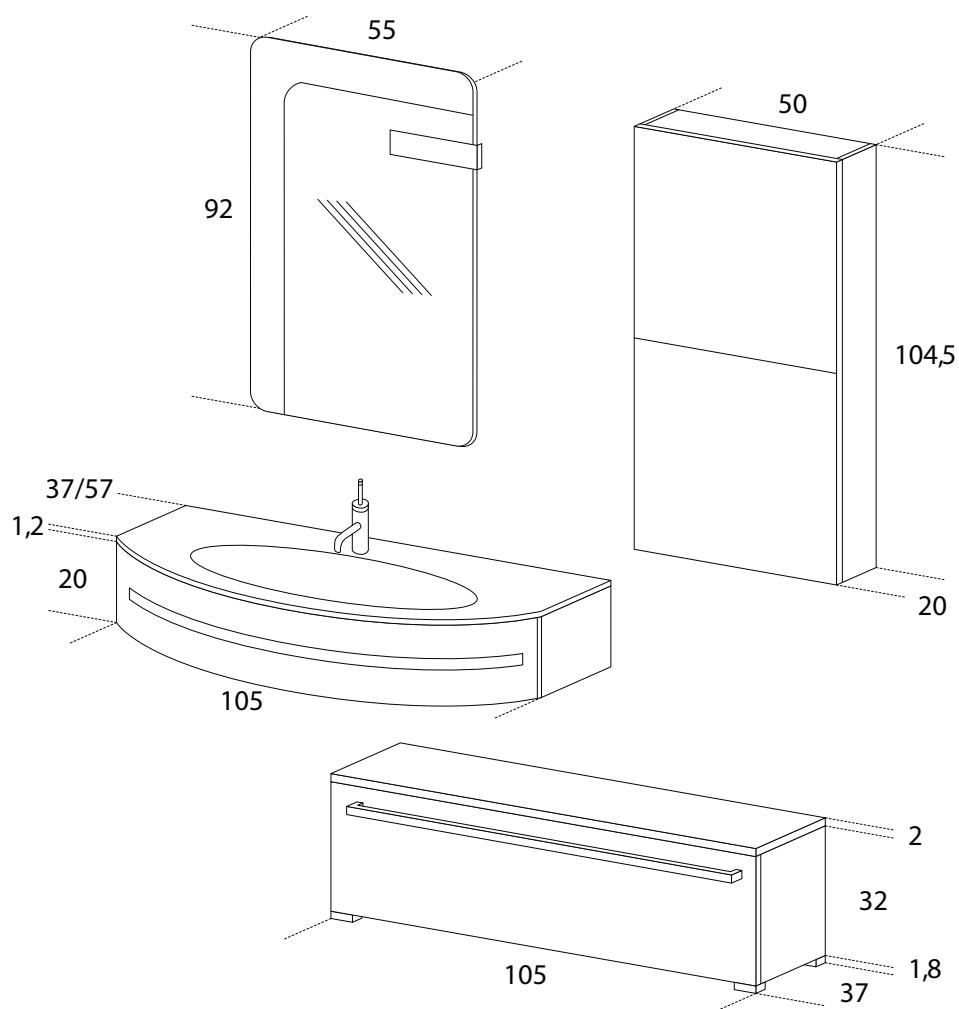

AB223

Colorato lucido  
Top in tecnoril integrato  
Specchio con serigrafia colorata

Glossy coloured  
Tecnoril top with integrated washbasin  
Coloured serigraphed mirror

Siamo a Vostra completa disposizione  
per qualsiasi informazione.