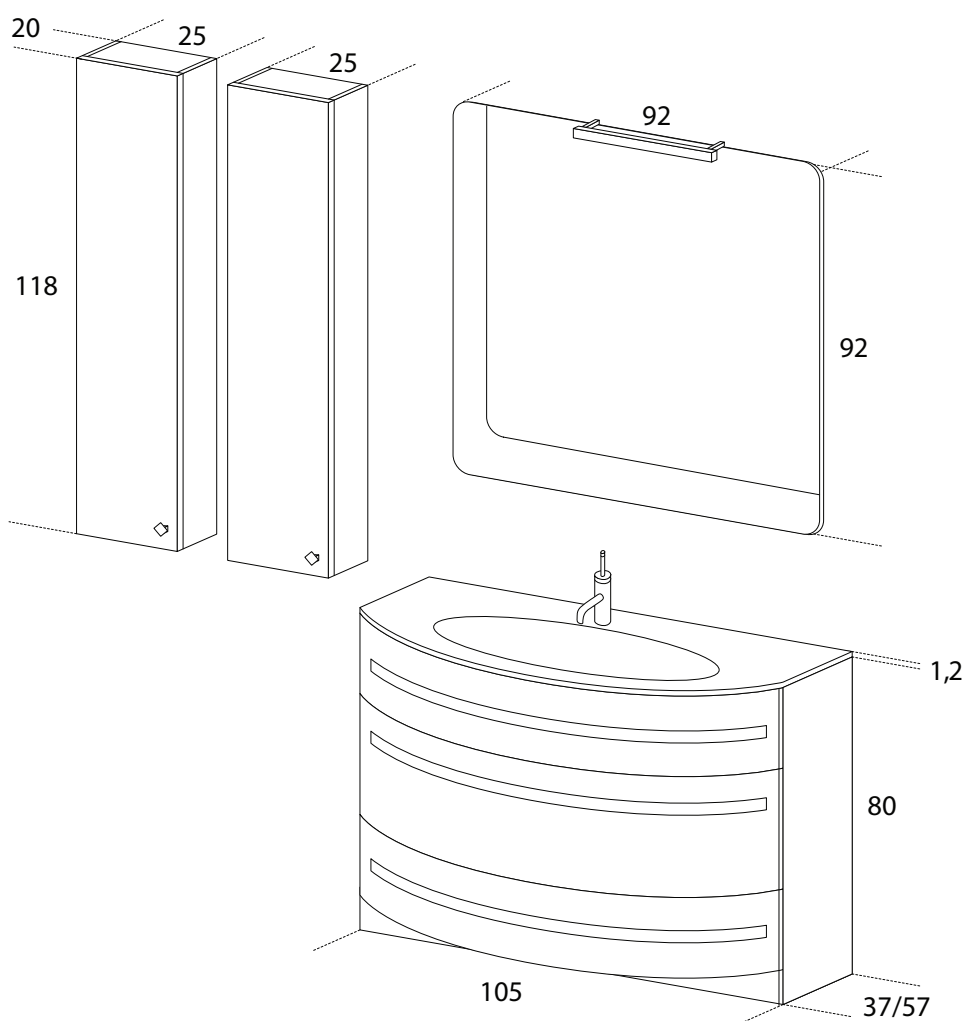

yen

AB224

Colorato lucido
Top in tecnoril integrato
Specchio con serigrafia trasparente

Glossy coloured
Tecnoril top with integrated washbasin
Transparent serigraphed mirror

Siamo a Vostra completa disposizione
per qualsiasi informazione.