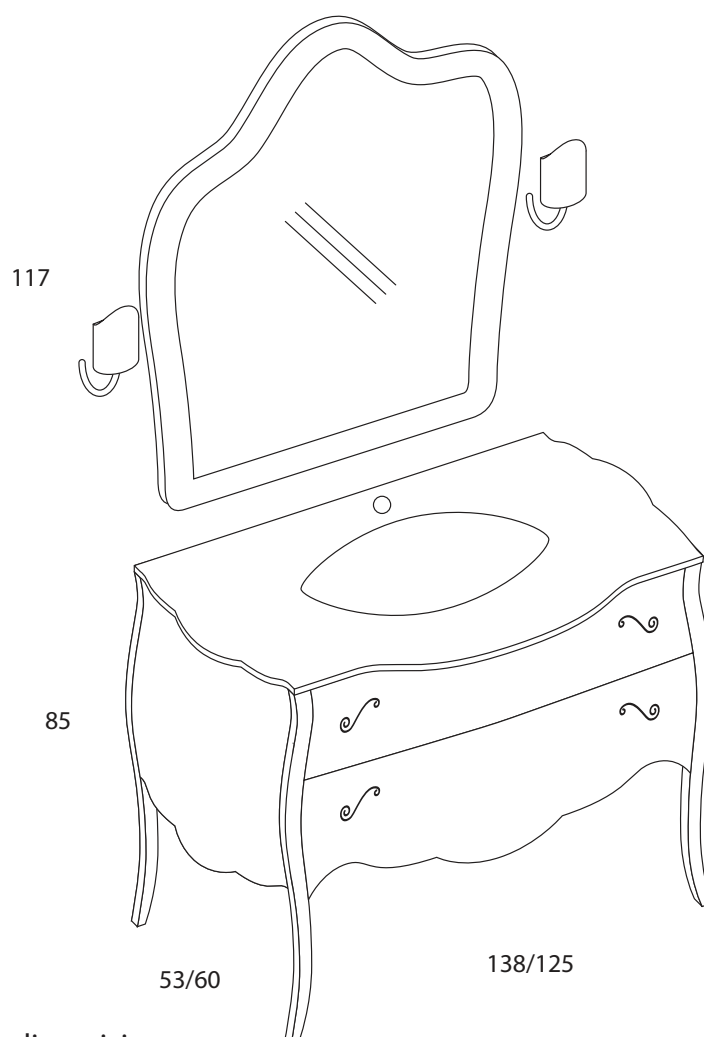

# 700

AB 7087

Base laccato opaco  
Specchiera sagomata  
N.2 Appliques  
Top in vetro  
integrato TV86

102/117

Siamo a Vostra completa disposizione  
per qualsiasi informazione.