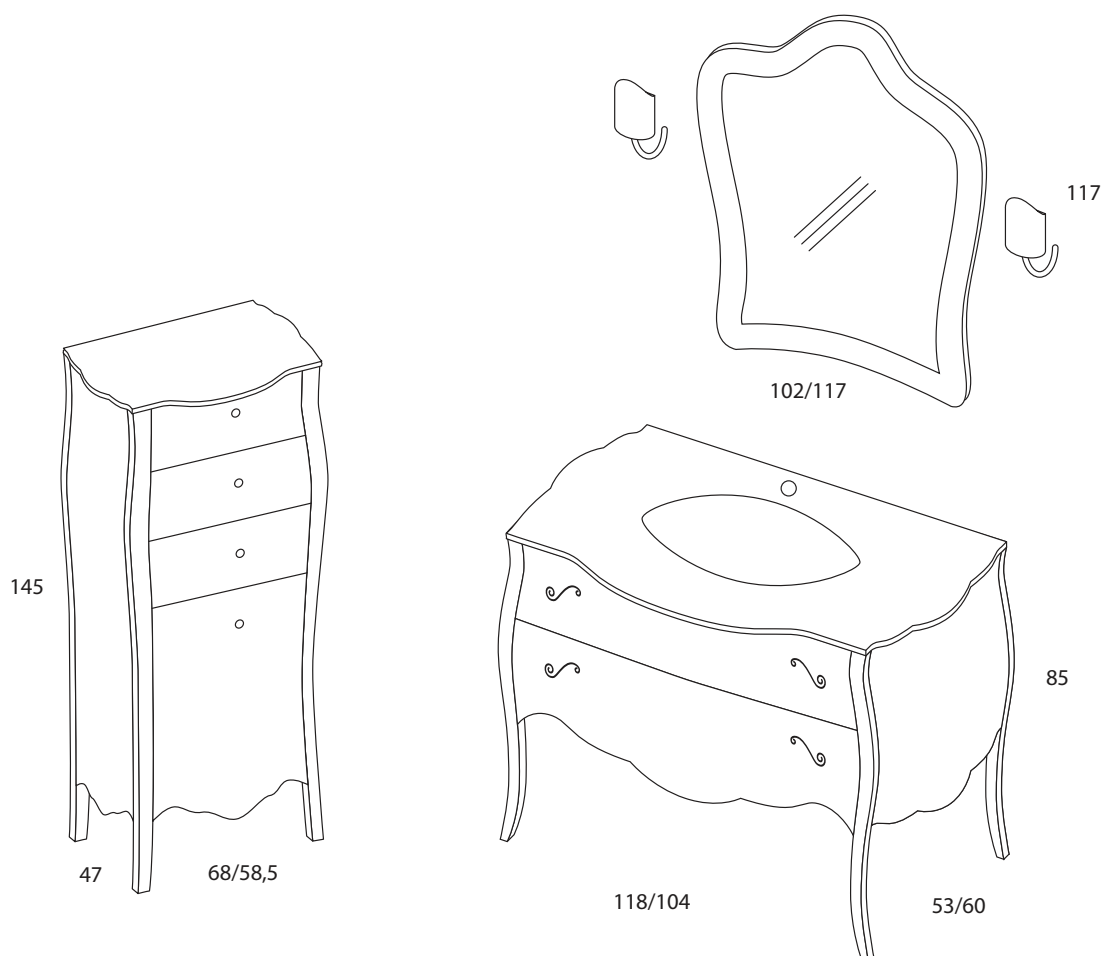

700

AB 7089

Base rosso antico
Specchiera sagomata
N.2 Appliques
Top in vetro integrato
foglia oro
Colonna rosso antico

Siamo a Vostra completa disposizione
per qualsiasi informazione.